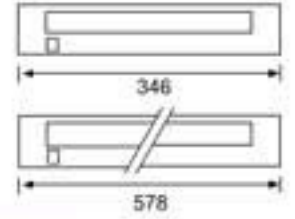

Tezgah Altı Florasan

- > 60.07.4201.2708 TUF8W
- > 60.07.4201.2713 TUF13W