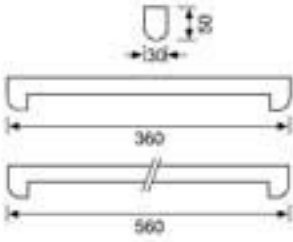

Ralina Armatürler

Ralina 35W
Ralina 60W