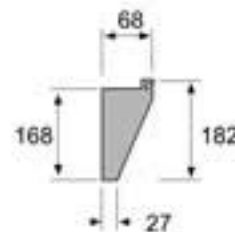

## > 60.08.İŞ01-45 Tezgah Altı Spot 45'lik

450 mm

## > 60.08.İŞ02-90 Tezgah Altı Spot 90'lik

90 mm

Ölçüler mm'dir.

**KANCA INS.AKS.HIRD.SAN.TIC.LTD.STI**

YAVUZ SOKAK 10/B ÇAĞLAYAN-İSTANBUL

TEL: +90 0212 234 55 69(pbx) FAX: +90 0212 230 67 84

e-mail: [info@kancaaksesuar.com.tr](mailto:info@kancaaksesuar.com.tr)-[kanca@mail.com](mailto:kanca@mail.com)