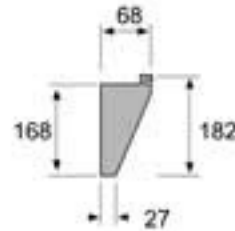

> 60.08.İŞ02-60 Tezgah Altı Spot 60'lik