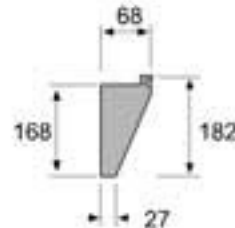

> 60.08.İŞ01-45 Tezgah Altı Spot 45'lik