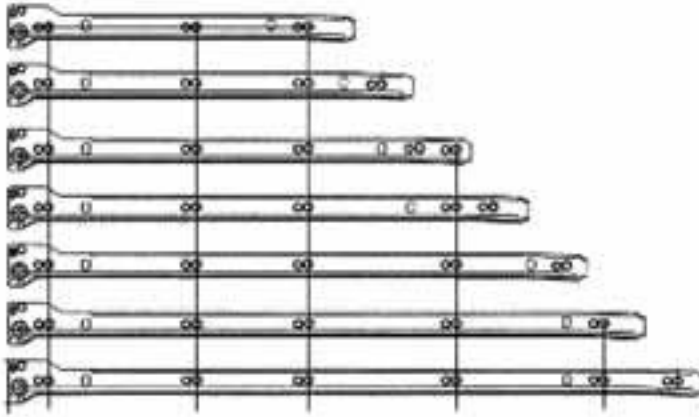

"yenilikleri sizin için takip ediyoruz..."

2

Magnetik Çekmece Rayları

Satandart Renkler:

Beyaz
Kahverengi
Siyah

- > 02.11.SC80-25 mm
- > 02.11.SC80-30 mm
- > 02.11.SC80-35 mm
- > 02.11.SC80-40 mm
- > 02.11.SC80-45 mm
- > 02.11.SC80-50 mm
- > 02.11.SC80-55 mm
- > 02.11.SC80-60 mm

Metal Kenarlı Yanaklı Ray

- | | | |
|-----------|---|--------------------------|
| F74 - 270 |  | > 02.12.5 ϕ SC86/27 |
| F74 - 300 |  | > 02.12.5 ϕ SC86/30 |
| F74 - 350 |  | > 02.12.5 ϕ SC86/35 |
| F74 - 400 |  | > 02.12.5 ϕ SC86/40 |
| F74 - 450 |  | > 02.12.5 ϕ SC86/45 |
| F74 - 500 |  | > 02.12.5 ϕ SC86/50 |
| F74 - 550 |  | |