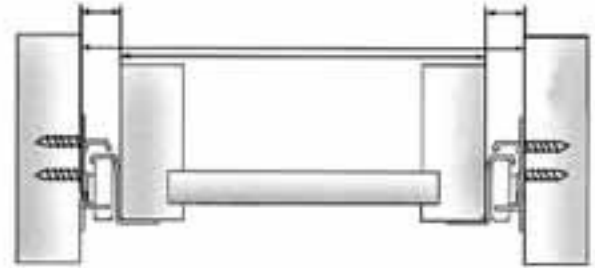

"yenilikleri sizin için takip ediyoruz..."

2

Magnetik Çekmece Rayları

Satandart Renkler:

Beyaz
Kahverengi
Siyah

- > 02.11.SC80-25 mm
- > 02.11.SC80-30 mm
- > 02.11.SC80-35 mm
- > 02.11.SC80-40 mm
- > 02.11.SC80-45 mm
- > 02.11.SC80-50 mm
- > 02.11.SC80-55 mm
- > 02.11.SC80-60 mm

Metal Kenarlı Yanaklı Ray

- | | | |
|-----------|---|--------------------------|
| F74 - 270 |  | > 02.12.5 ϕ SC86/27 |
| F74 - 300 |  | > 02.12.5 ϕ SC86/30 |
| F74 - 350 |  | > 02.12.5 ϕ SC86/35 |
| F74 - 400 |  | > 02.12.5 ϕ SC86/40 |
| F74 - 450 |  | > 02.12.5 ϕ SC86/45 |
| F74 - 500 |  | > 02.12.5 ϕ SC86/50 |
| F74 - 550 |  | |