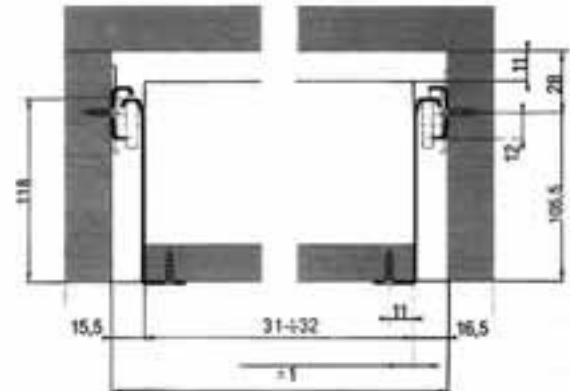

F74 - 270		> 02.12.5 ϕ SC86/27
F74 - 300		> 02.12.5 ϕ SC86/30
F74 - 350		> 02.12.5 ϕ SC86/35
F74 - 400		> 02.12.5 ϕ SC86/40
F74 - 450		> 02.12.5 ϕ SC86/45
F74 - 500		> 02.12.5 ϕ SC86/50
F74 - 550